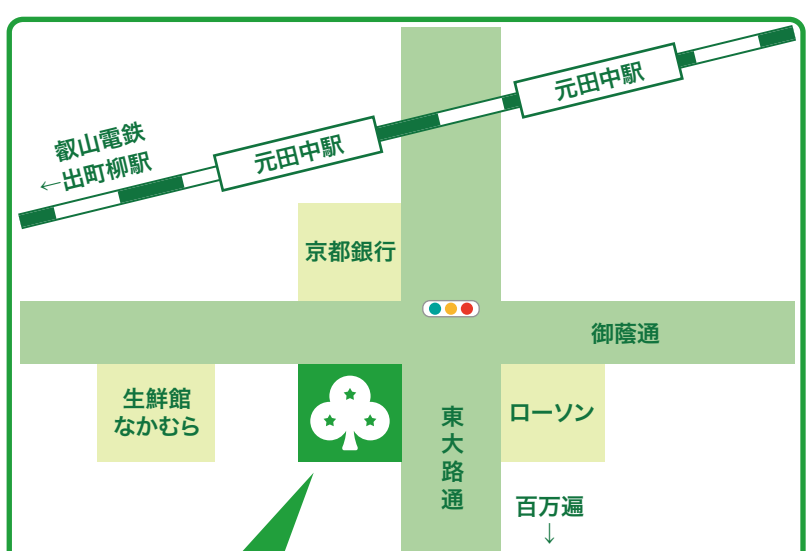

♣ クリーニングのぴいぷる 田中里ノ前店

田中里ノ前 交差点西南角 (京都銀行さん向い)

OPEN

10月27日(木) AM 8:00~

グランドオープン

地域の皆様に必要とされる企業を目指して

10/27(木)~11/28(月)
オープン特別セール

Yシャツ

白無地吊り99円
色柄+20円
ドライ品も半額!!

99円

さらに!!
ドライ全品

一般衣料 毛布 こたつ布団

半額!

ネクタイ・ズボン・セーター その他 390円 50%OFF → 195円 (税別)	ブラウス・トレーナー その他 440円 50%OFF → 220円 (税別)
紳士上・婦人上・ブルゾン 590円 50%OFF → 295円 (税別)	ワンピース・ジャンパースカート 790円 50%OFF → 395円 (税別)
コート・スキーウェア 990円 50%OFF → 495円 (税別)	ダウンジャケット 1800円 50%OFF → 900円 (税別) ダウンコート 2000円 50%OFF → 1000円 (税別)

※お預かりする品物の素材や種類により料金が異なる場合があります。

♣ 田中里ノ前店

クリーニング ぴいぷる

毎日夜9時まで営業!!
年中無休!! 工場直営!!

平日 8:00 ▶ 21:00 日祝 8:00 ▶ 21:00

〒606-8227 京都市左京区田中里ノ前町7 TEL. 075-881-5607

即日仕上
年中無休
(盆正月除く)

朝10時
までの
お預かり